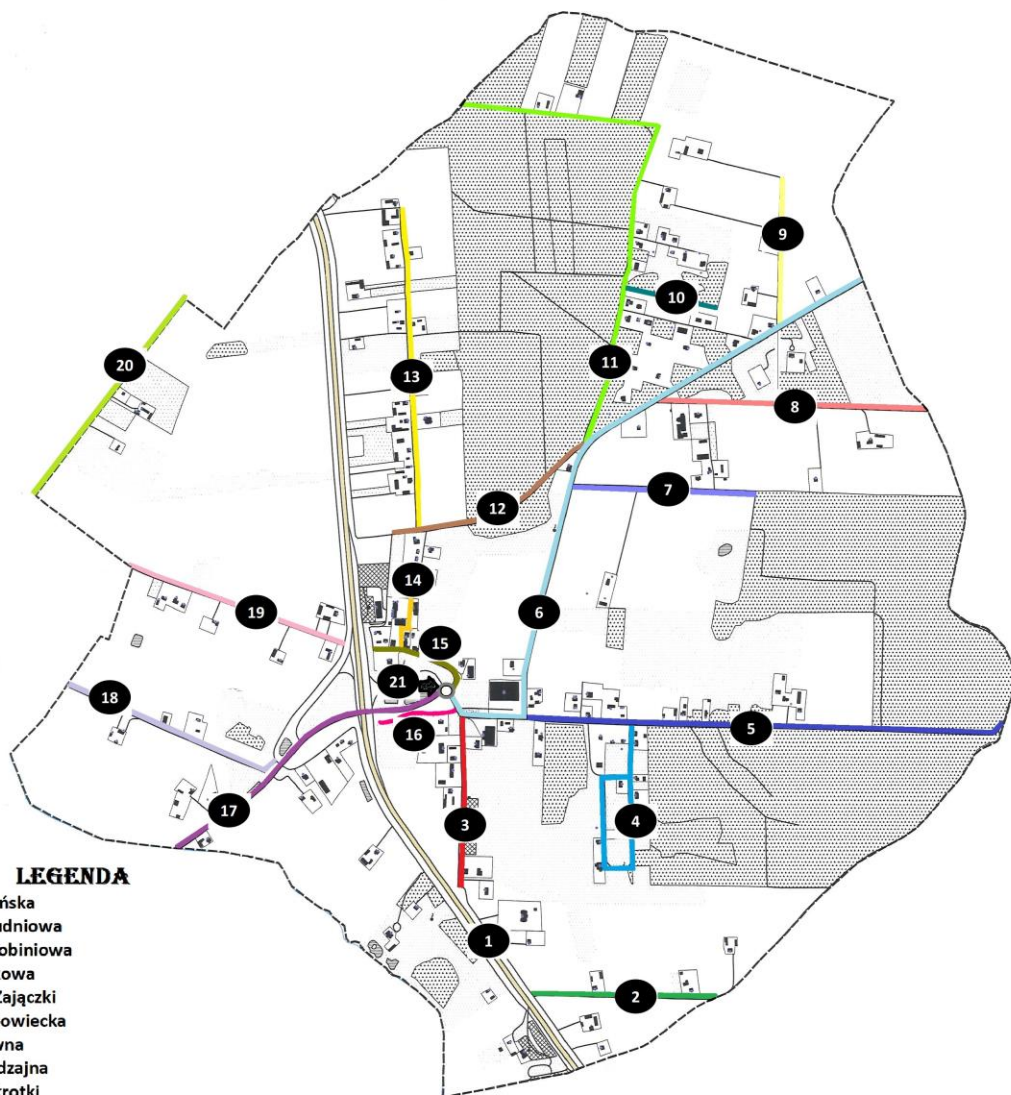

SOŁECTWO ZAŁUSKI

100 0 100 200 300 400 500 m

LEGENDA

- 1 ul. Gdańska
- 2 ul. Południowa
- 3 Aleja Robiniowa
- 4 ul. Bajkowa
- 5 ul. Na Zajączki
- 6 ul. Mazowiecka
- 7 ul. Siewna
- 8 ul. Urodzajna
- 9 ul. Stokrotki
- 10 ul. Brzozowa
- 11 ul. Leśna
- 12 ul. Leśników
- 13 ul. Wiejska
- 14 ul. Osiedłowa
- 15 ul. Gminna
- 16 ul. Malinki
- 17 ul. Zdunowska
- 18 ul. Jasna
- 19 ul. Stróżewska
- 20 ul. Suchodolska
- 21 Rondo im. Antoniego Kolczyńskiego