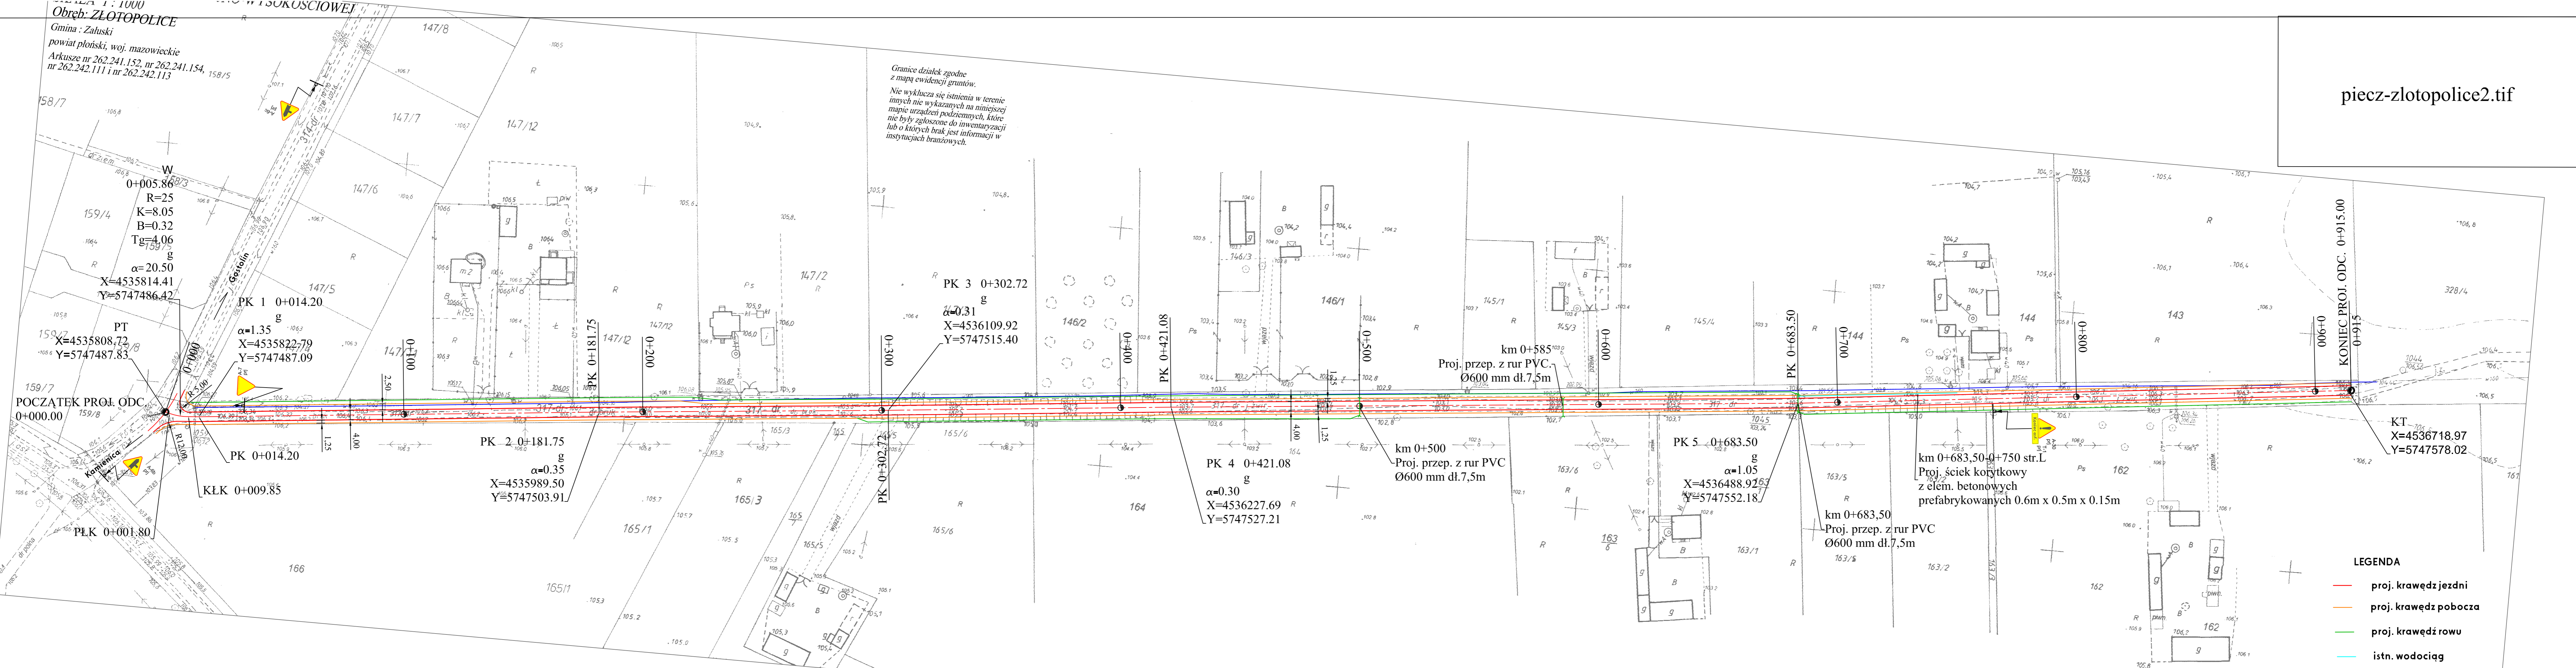

1 : 1000
 Obręb: ZŁOTOPOLICE
 Gmina : Żaluzki
 powiat płoński, woj. mazowieckie
 Arkusze nr 262.241.152, nr 262.241.154,
 nr 262.242.111 i nr 262.242.113

piecz-zlotopolice2.tif

Granice działek zgodne z mapą ewidencji gruntów.
 Nie wyklucza się istnienia w terenie innych nie wykazanych na niniejszej mapie urządzeń podziemnych, które nie były zgłoszone do inwentaryzacji lub o których brak jest informacji w instytucjach branżowych.

- LEGENDA
- proj. krawędź jezdni
 - proj. krawędź pobocza
 - proj. krawędź rowu
 - istn. wodociąg