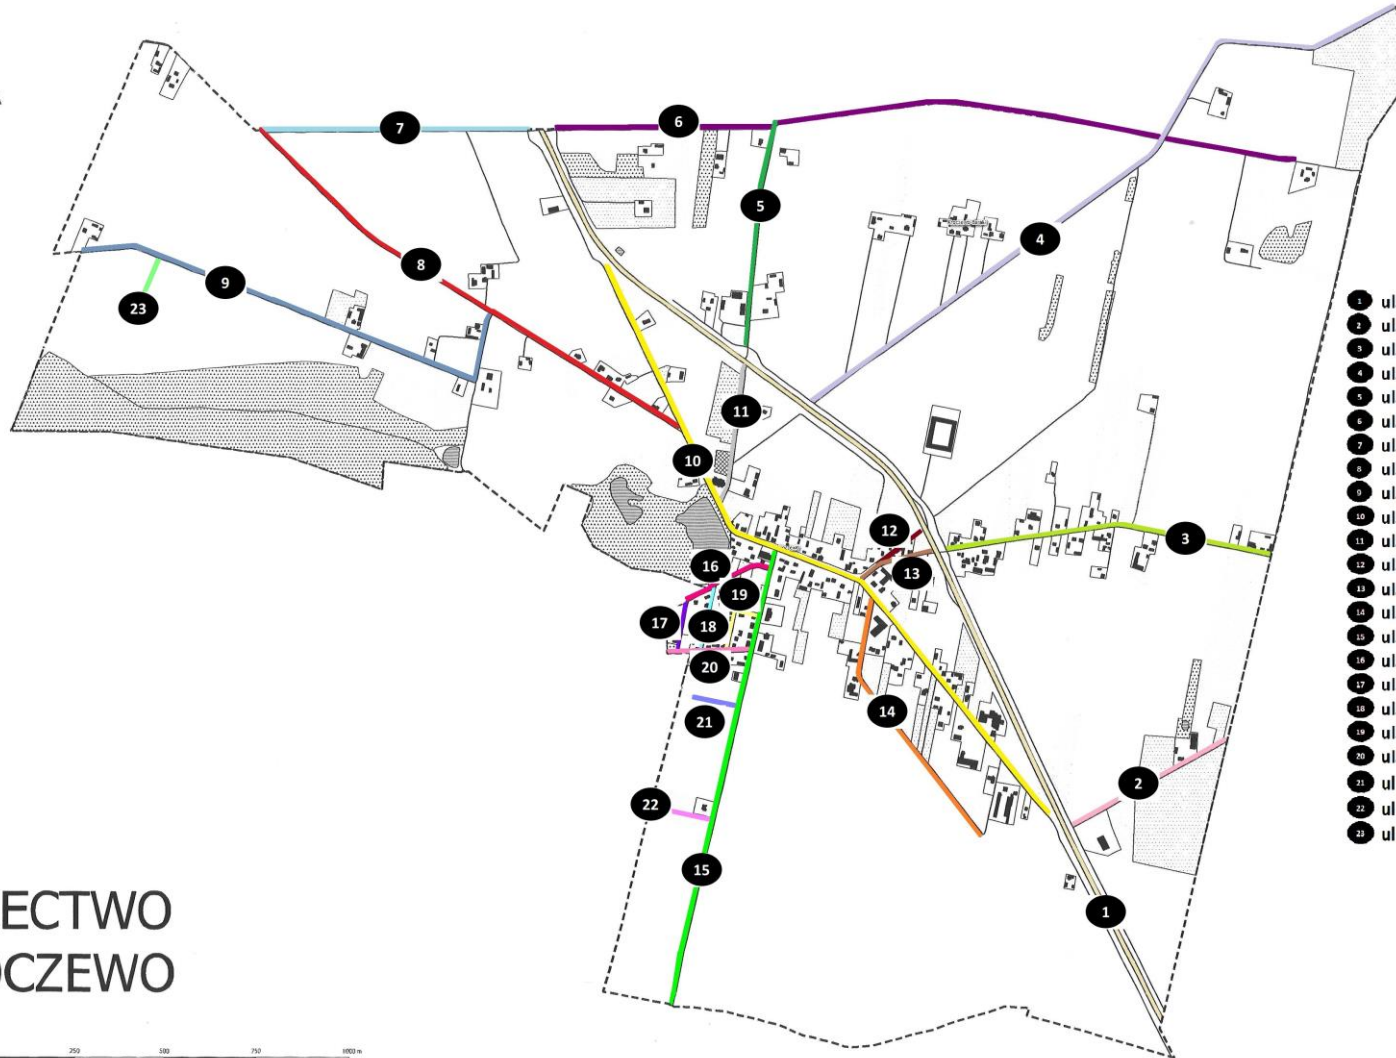

Załącznik graficzny do Uchwały Nr 311/XLI/22  
Rady Gminy Załuski  
z dnia 29 czerwca 2022 r.

**LEGENDA**

- 1 ul. Gdańska
- 2 ul. Zakroczymska
- 3 ul. Strubińska
- 4 ul. Smoleńska
- 5 ul. Wojnowska
- 6 ul. Ogrodowa
- 7 ul. Graniczna
- 8 ul. Lipowa
- 9 ul. Paryska
- 10 ul. Warszawska
- 11 ul. Kościelna
- 12 ul. Spokojna
- 13 ul. Młodzieżowa
- 14 ul. Szkolna
- 15 ul. Poczty Saskiej
- 16 ul. Strażacka
- 17 ul. Parkowa
- 18 ul. Dworska
- 19 ul. Lotników
- 20 ul. Złotopolska
- 21 ul. Wspólna
- 22 ul. Kwiatowa
- 23 ul. Konwaliowa

SOŁECTWO  
KROCZEWO